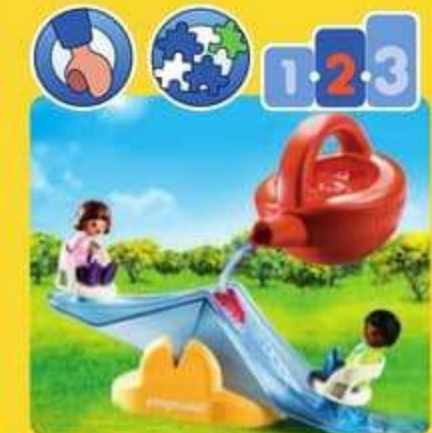

70269 Balançoire aquatique avec arrosoir

70271 Famille de canards et enfant

70270 Toboggan aquatique

70268 Carrousel aquatique

Nouveau
Février
2022

3-5
ans

70919 DUCK ON CALL - Secouriste et pilote

70914 DUCK ON CALL - Véhicule de pompier.
Le véhicule tourne quand on l'incline. Avec canon et flèches à eau.
Longueur : 24 cm.