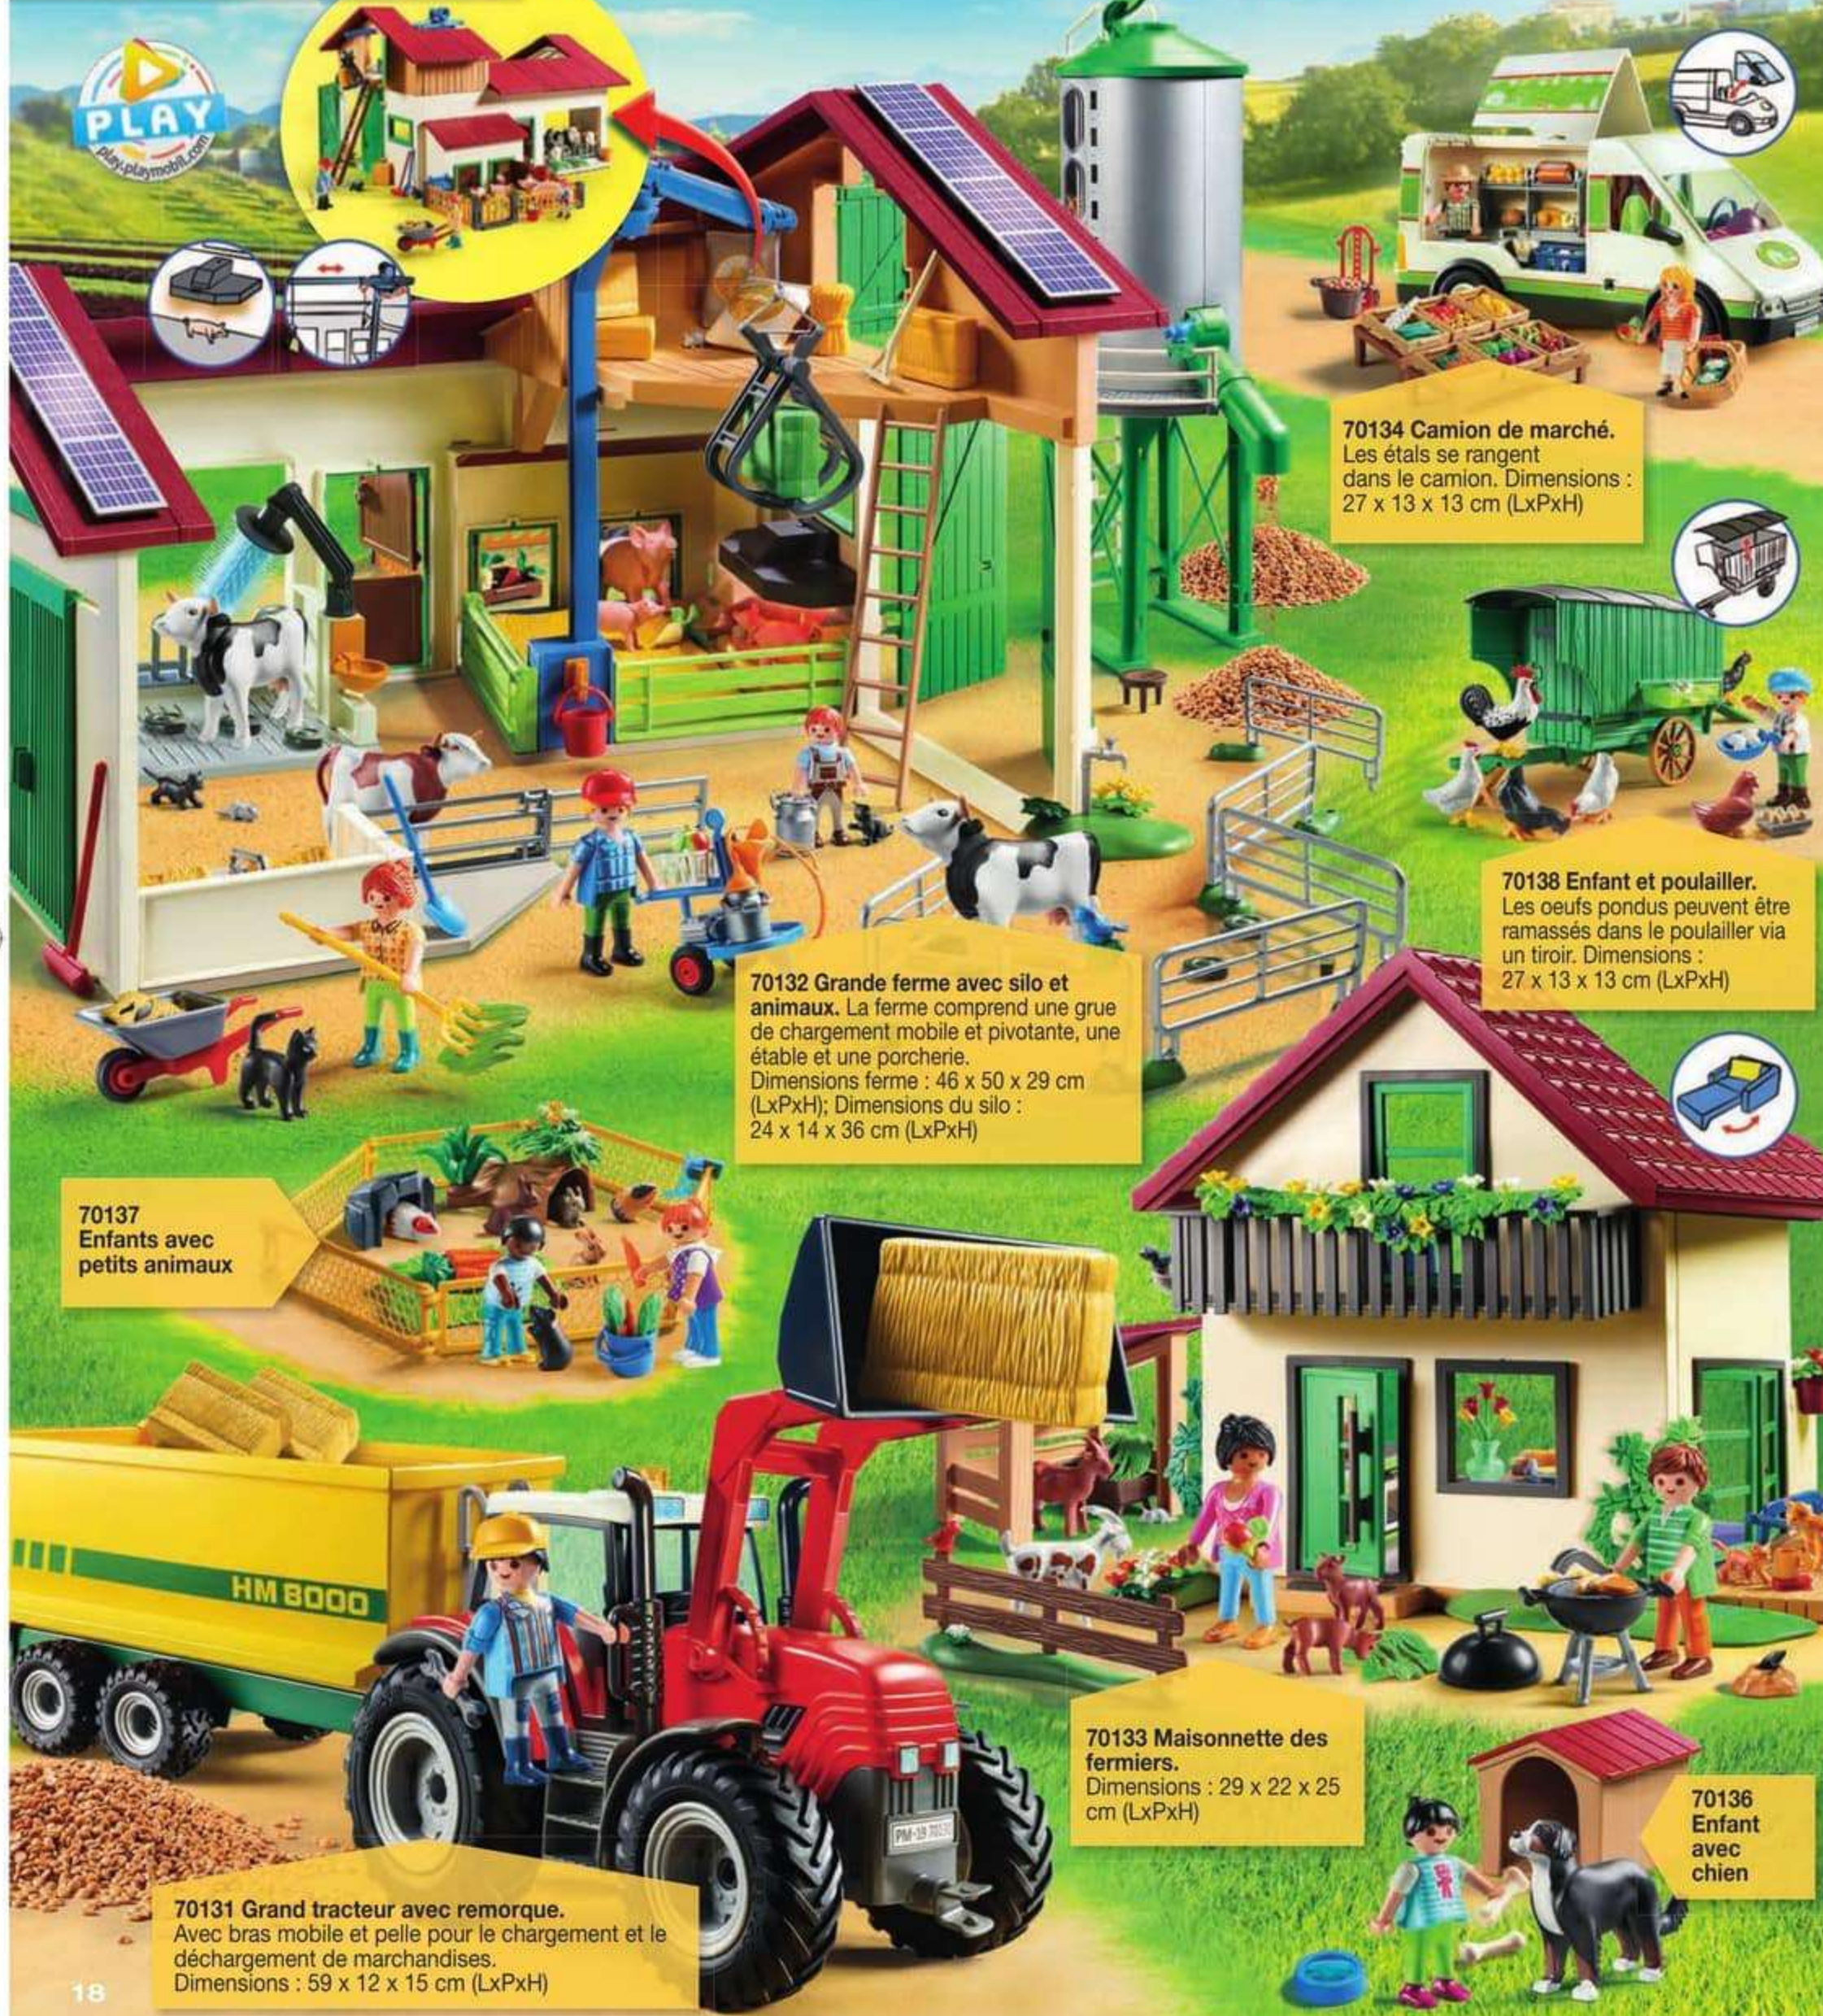

4-10 ans

City Life

L'école

C'est la récré ! Tu viens jouer avec moi ?

PLAY
playmobil.com

5-10 ans

70134 Camion de marché.
Les étals se rangent dans le camion. Dimensions : 27 x 13 x 13 cm (LxPxH)

70138 Enfant et poulailler.
Les oeufs pondus peuvent être ramassés dans le poulailler via un tiroir. Dimensions : 27 x 13 x 13 cm (LxPxH)

70132 Grande ferme avec silo et animaux. La ferme comprend une grue de chargement mobile et pivotante, une étable et une porcherie. Dimensions ferme : 46 x 50 x 29 cm (LxPxH); Dimensions du silo : 24 x 14 x 36 cm (LxPxH)

70137 Enfants avec petits animaux

70133 Maisonnette des fermiers. Dimensions : 29 x 22 x 25 cm (LxPxH)

70136 Enfant avec chien

70131 Grand tracteur avec remorque. Avec bras mobile et pelle pour le chargement et le déchargement de marchandises. Dimensions : 59 x 12 x 15 cm (LxPxH)