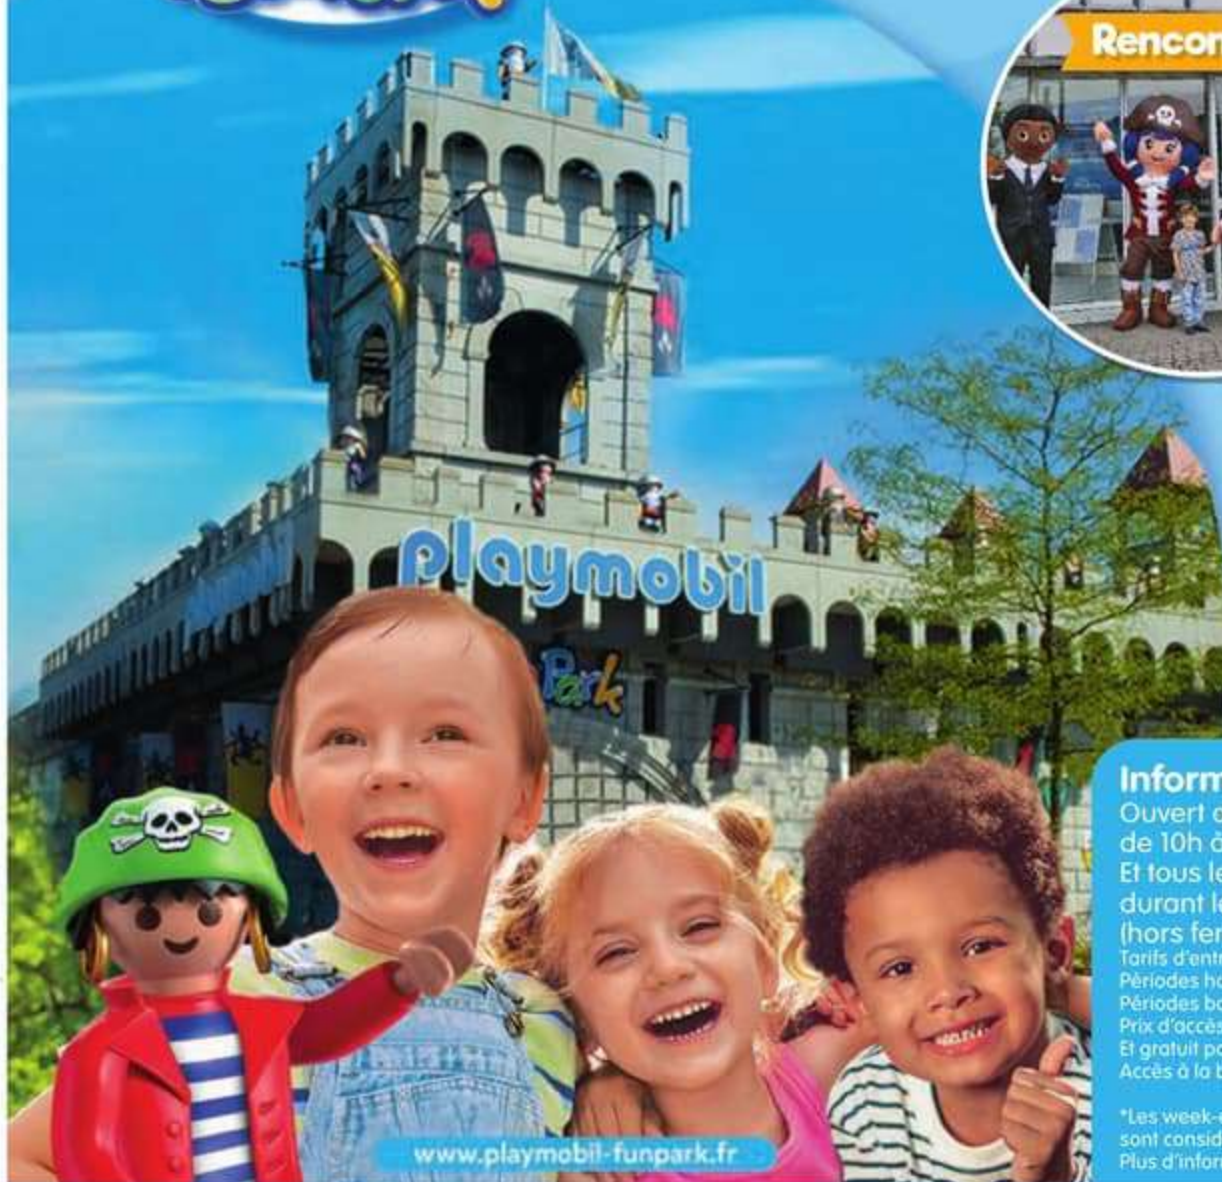

Paris - Fresnes (94)

playmobil FunPark

Le parc de jeux indoor avec tous les PLAYMOBIL !

Rencontrer