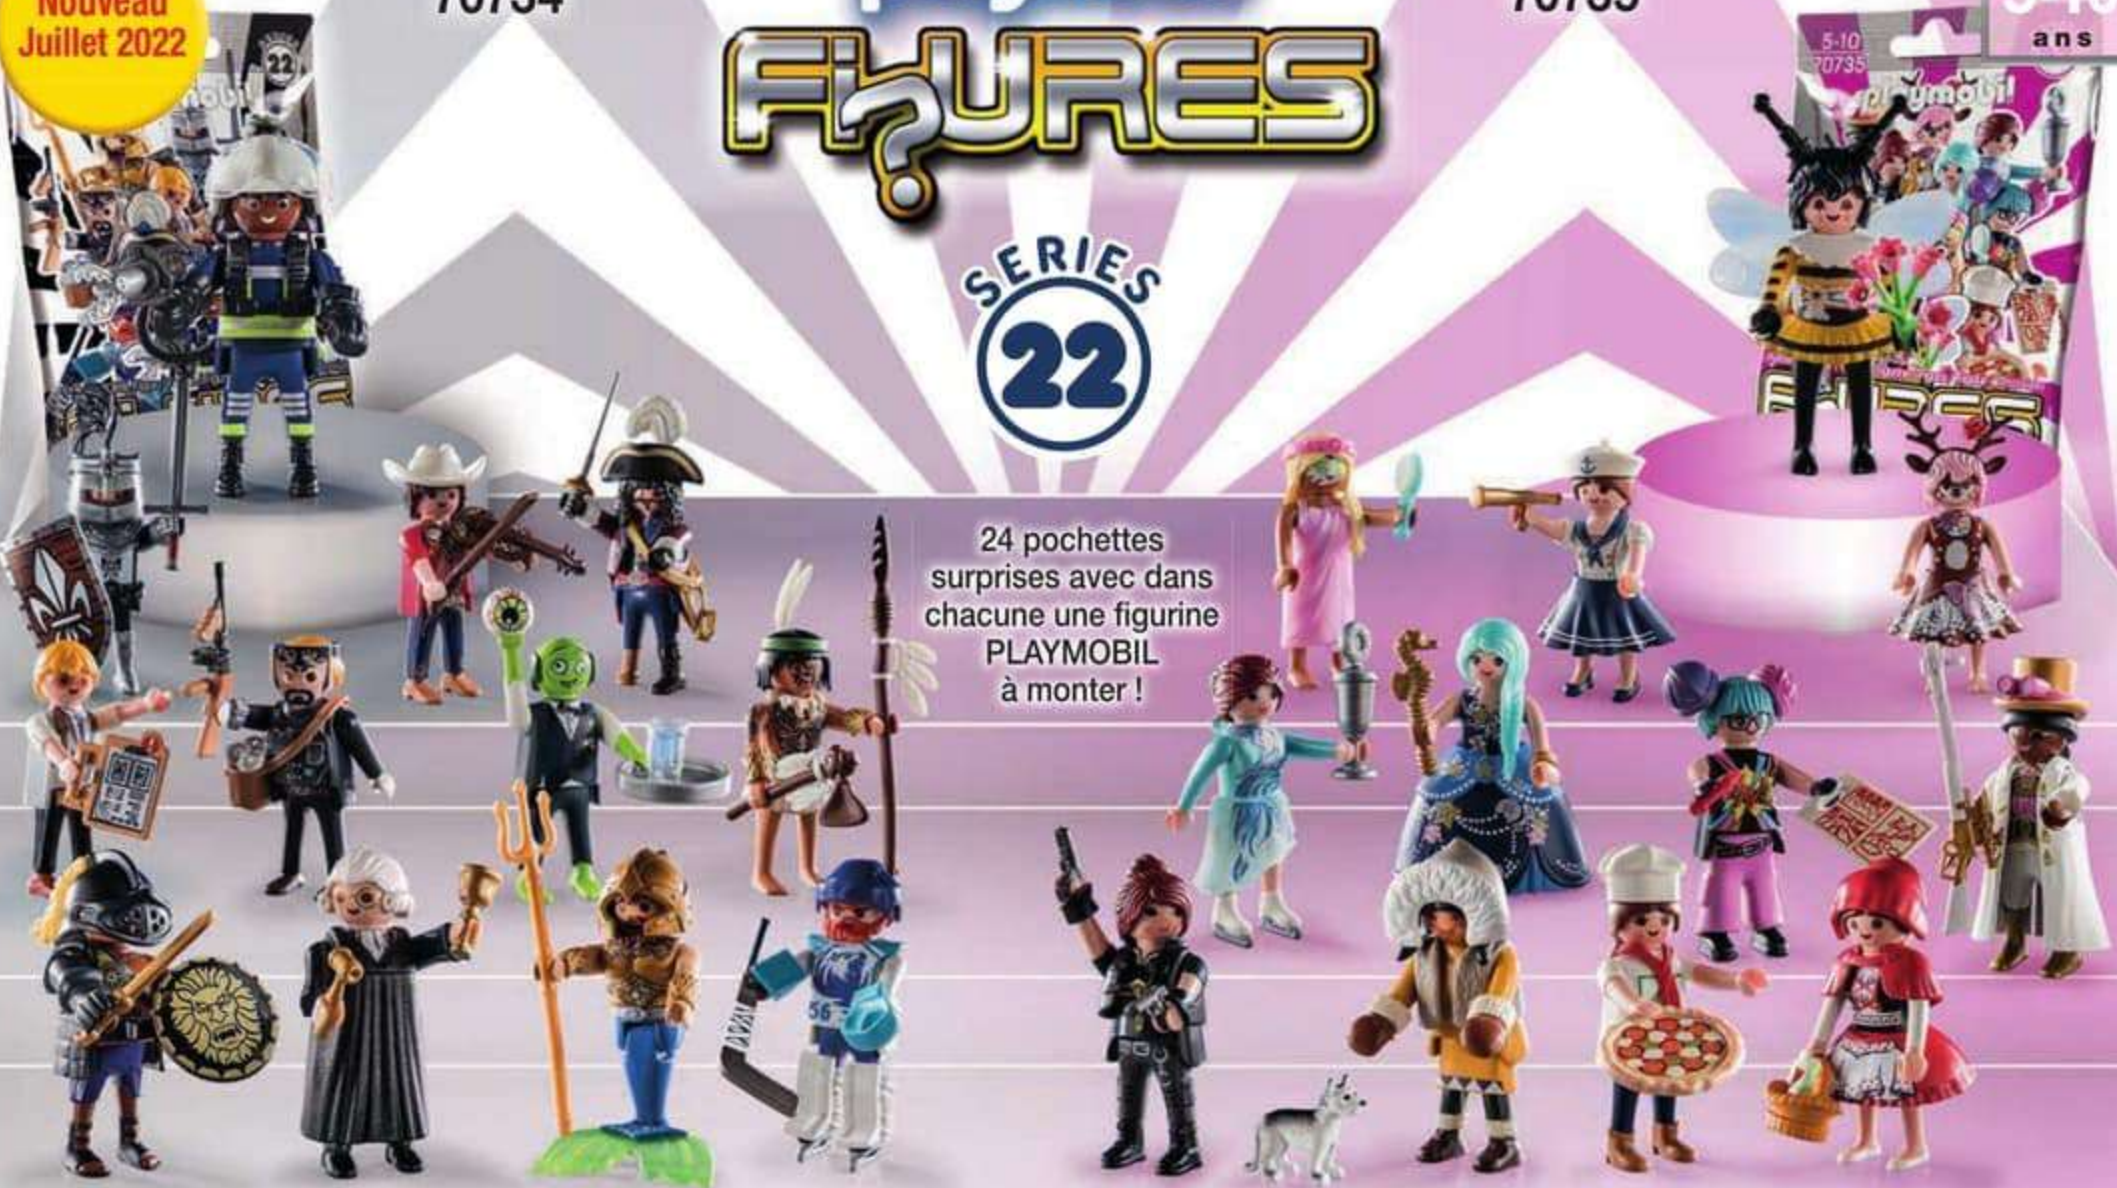

Nouveau
Juillet 2022

70734

playmobil FIGURES

SERIES
22

70735

5-10
ans

24 pochettes surprises avec dans chacune une figurine PLAYMOBIL à monter!

PROMO-PACK