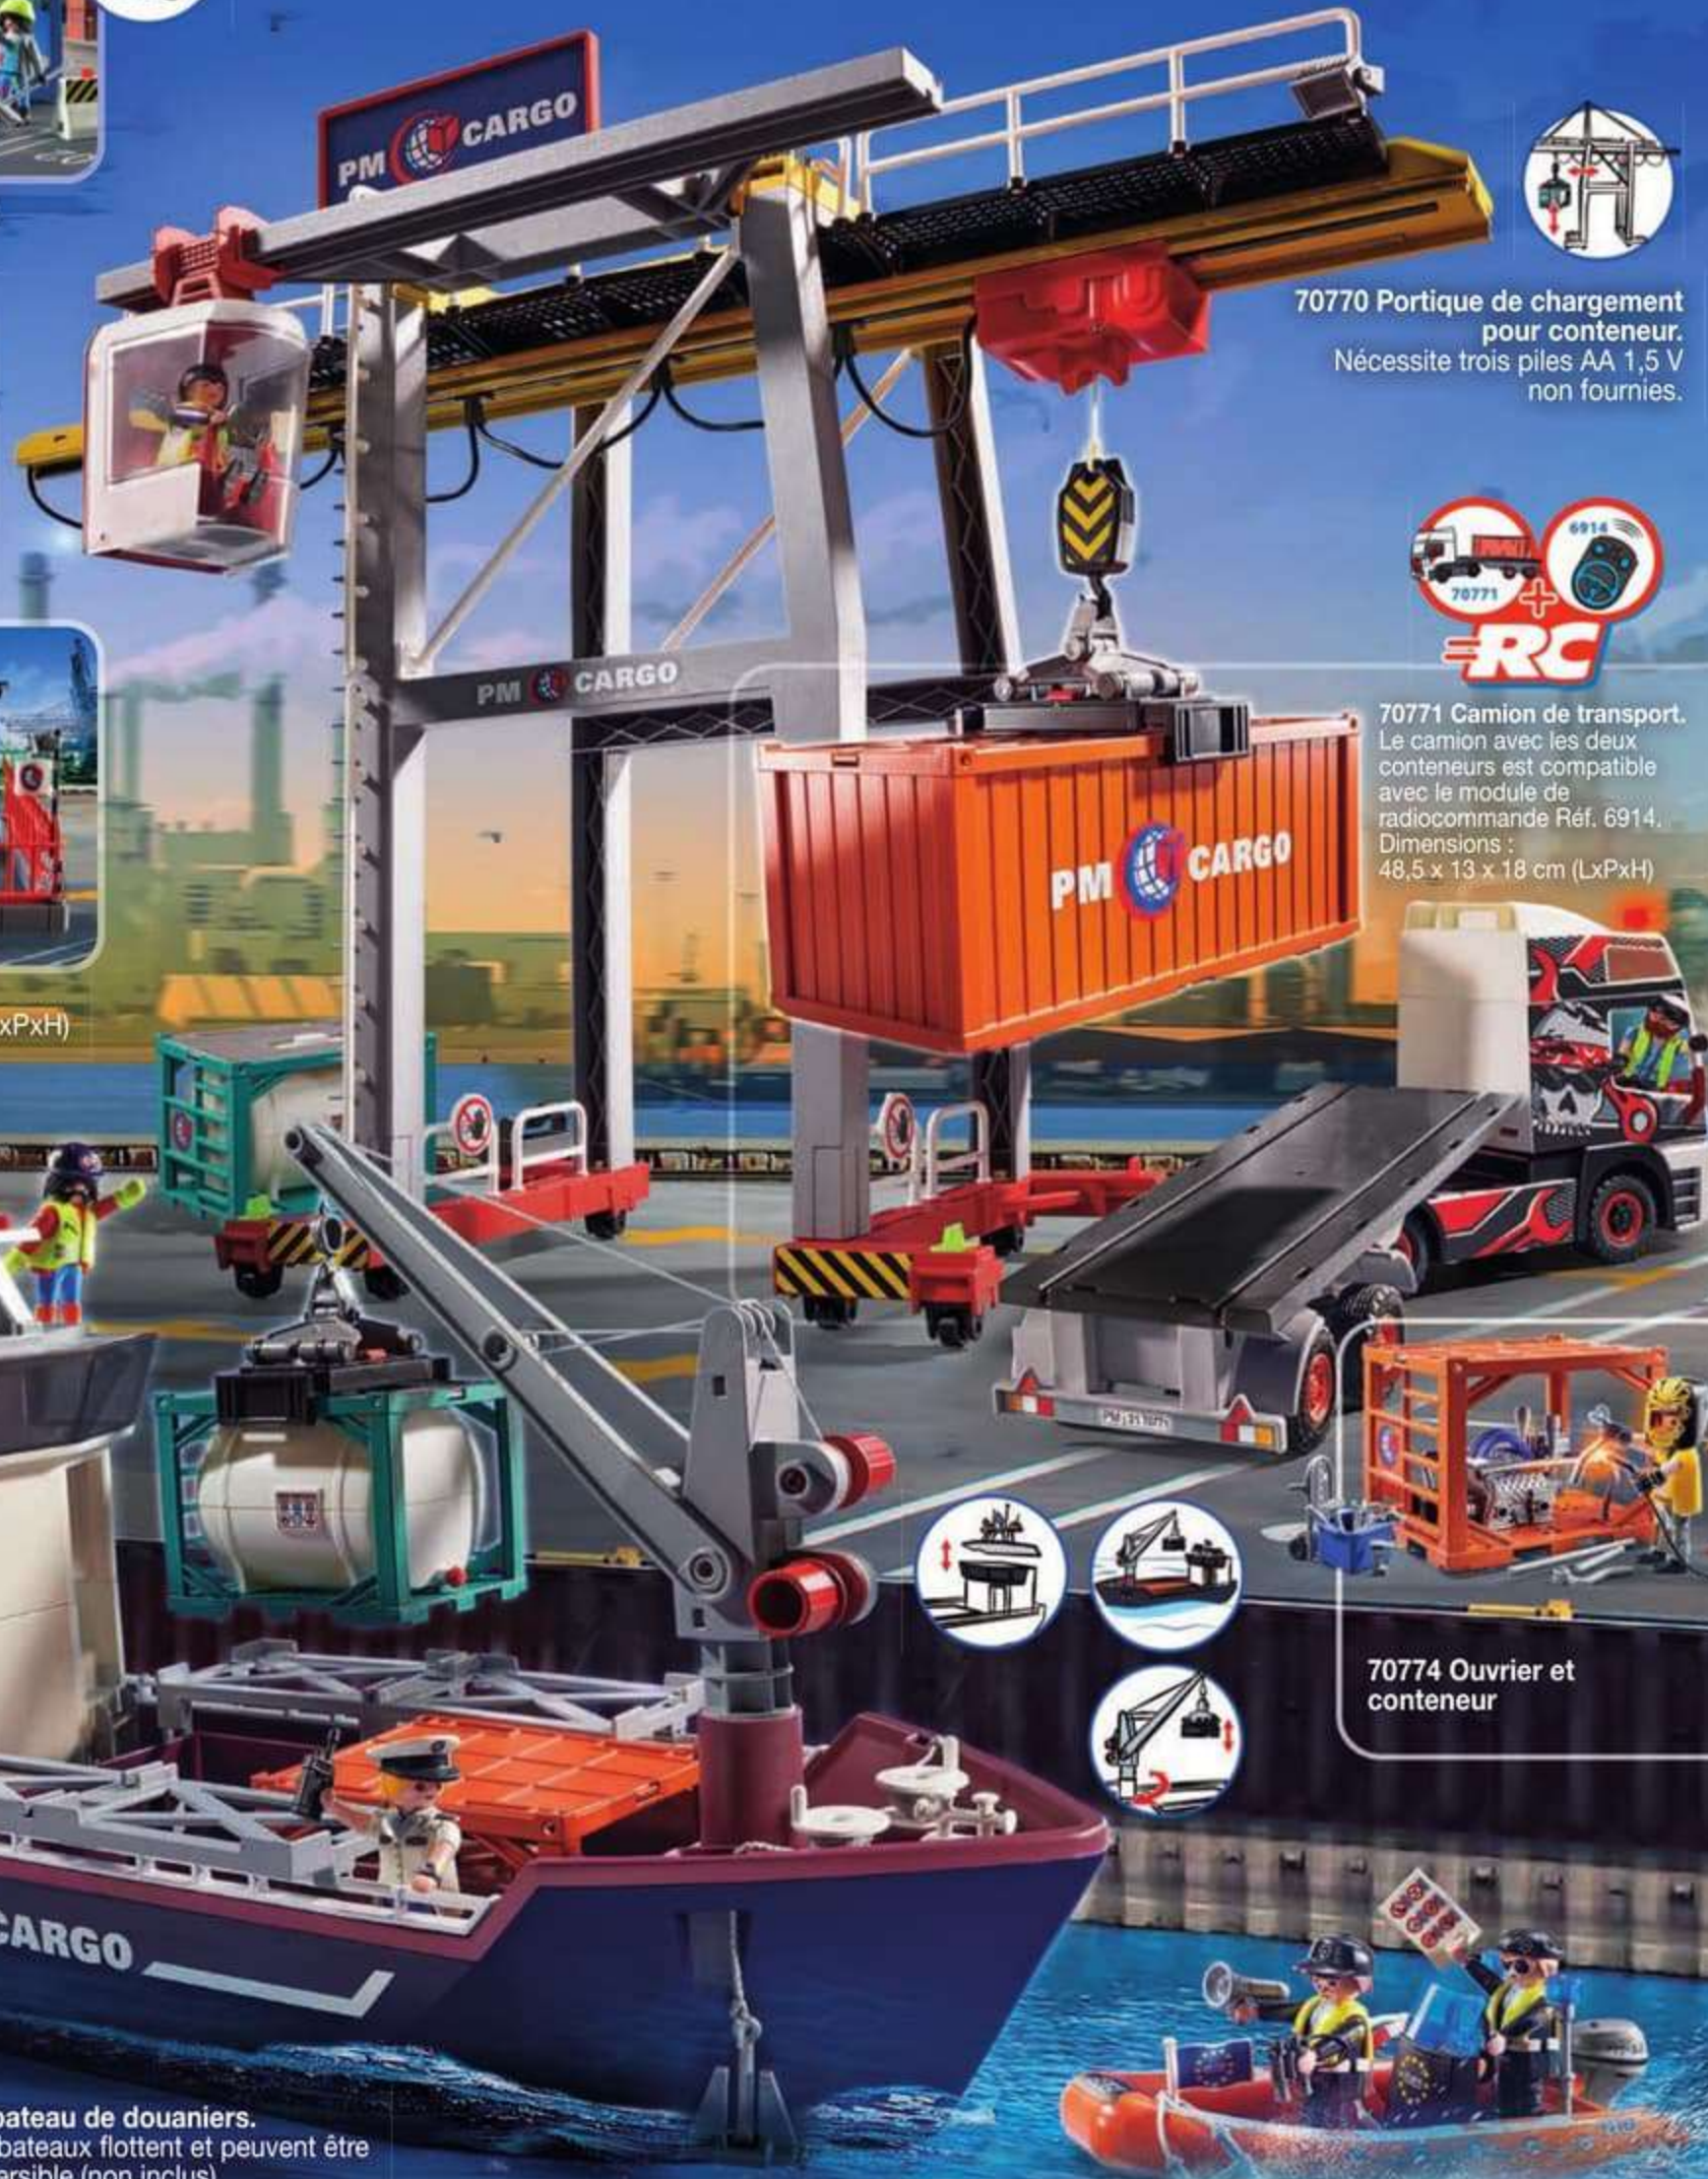

C'est bon, on peut jeter l'ancre ?

4-10 ans

70772 Chariot élévateur avec cargaison

70775 Ouvrier et douanière

70773 Espace de stockage.
Dimensions 29 x 26 x 8,5 cm (LxPxH)

70770 Portique de chargement pour conteneur.
Nécessite trois piles AA 1,5 V non fournies.