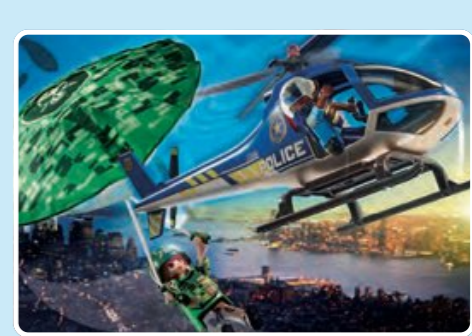

70569 Hélicoptère de police et parachutiste