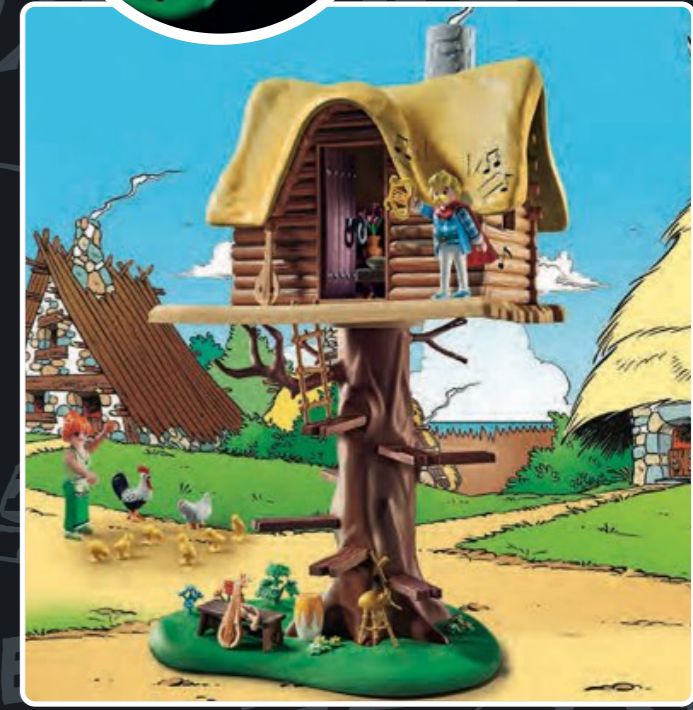

71016 Astérix : La hutte d'Assurancetourix
Le toit de la hutte peut être retiré.