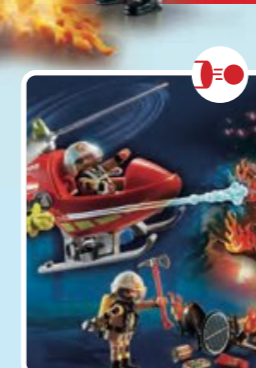

71195 Hélicoptère bombardier des pompiers