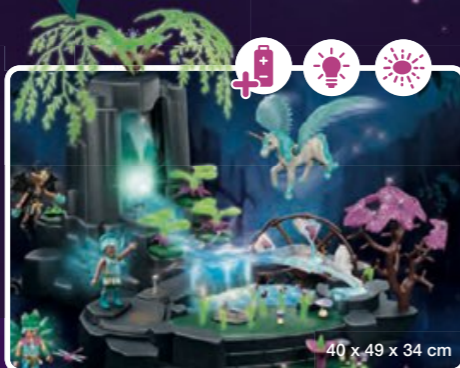

# Bienvenue à Ayuma !

Rejoins les fées Leavi, Elvi et Josy dans une nouvelle aventure !

Dans la forêt des fées vivent la Forest Fairy Leavi, la Crystal Fairy Elvi et la Knight Fairy Josy. Elles vivent des aventures magiques avec les Bat Fairies et leurs amis les animaux. Les nouvelles Moon Fairies sèment le trouble dans la paisible vie d'Ayuma, et il y a aussi le dangereux Mage de la Brume. Avec une bonne dose de courage et leurs fidèles animaux de coeur, nos amies les fées partent pour une nouvelle aventure !

Dessin animé sur [YouTube](#) et [YouTube Kids](#)

54 x 41 x 53 cm

**70799 Arbre magique des fées**  
Nécessite 3 piles de 1.5 V AAA non fournies.

40 x 49 x 34 cm

**70800 Source d'énergie enchantée**  
Ajoute de la magie au monde des fées avec de la brume et des éléments lumineux. Nécessite 4 piles de 1.5 V AA non fournies.