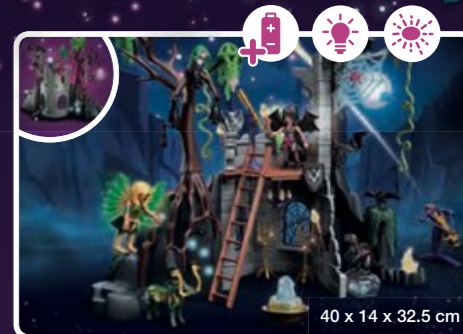

Dessin animé sur [YouTube](#) et [YouTube Kids](#)

54 x 41 x 53 cm

**70799 Arbre magique des fées**  
Nécessite 3 piles de 1.5 V AAA non fournies.

40 x 49 x 34 cm

**70800 Source d'énergie enchantée**  
Ajoute de la magie au monde des fées avec de la brume et des éléments lumineux. Nécessite 4 piles de 1.5 V AA non fournies.

**70804 Maisonnette suspendue**

**70809 Crystal Fairy avec licorne**

**70825 Maisonnette de Bat Fairies**  
Peut être fixée à la Ruine des Bat Fairies à l'aide du crochet.

29 x 20 x 18.5 cm

**70808 Fées du Printemps**

40 x 14 x 32.5 cm

**70807 Ruine des Bat Fairies**  
Avec effets lumineux. Nécessite 1 pile AAA de 1,5 V non incluse.