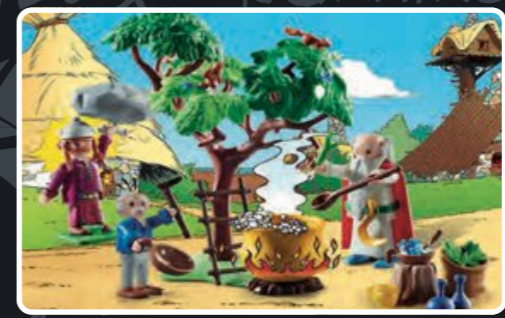

70933 Astérix : Panoramic et le chaudron de Potion Magique
Avec l'espion romain Caligula Minus.