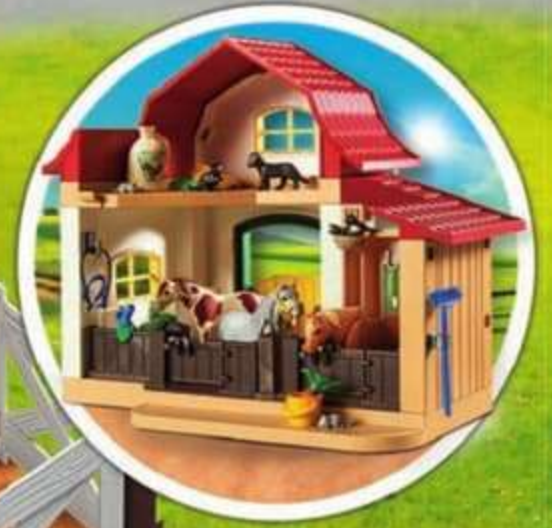

71238 Etable et carrière pour chevaux

Et si on partait
en balade ?

6927 Poney club.
Dimensions : 29 x 30 x 23 cm (LxPxH)

70519 Café du poney club

70511 Voiture et van pour poney.
Deux poneys peuvent être transportés
dans la remorque.