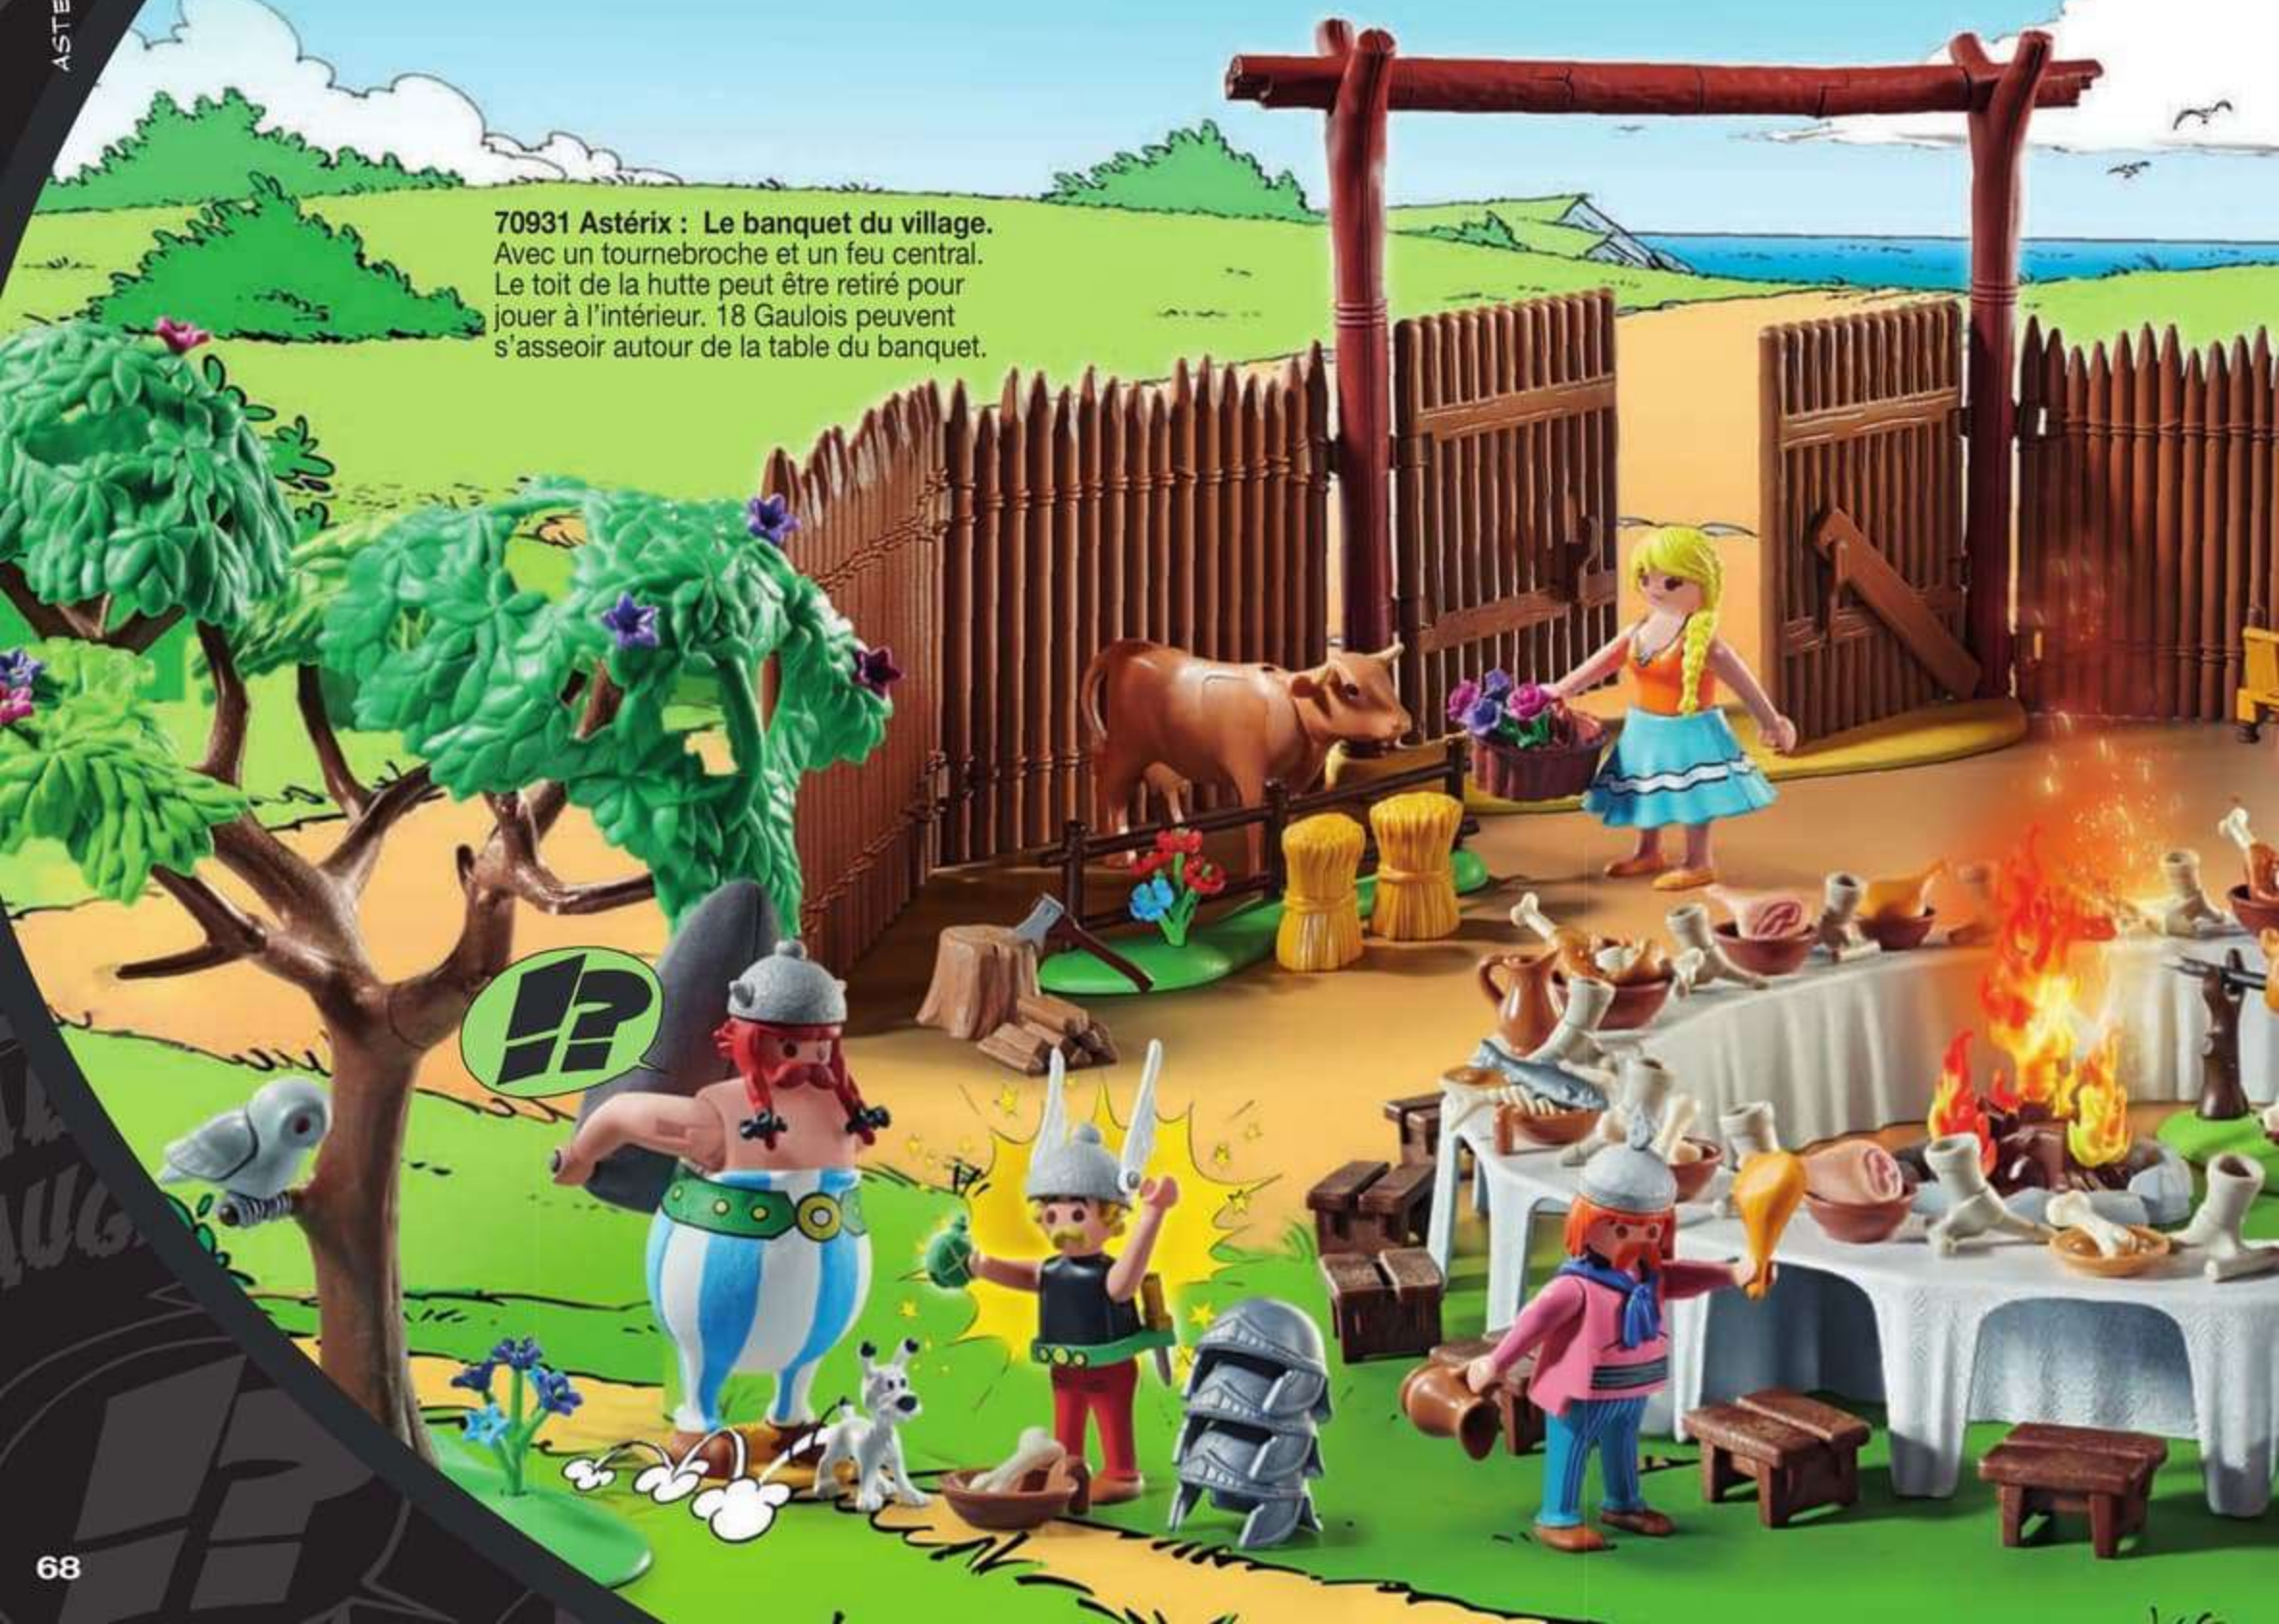

© Universal City Studios LLC. All Rights Reserved.

K.I.T.T.

Astérix®

71160 Astérix : La chasse au sanglier

71016 Astérix : La hutte d'Assurancetourix. Le toit de la hutte peut être retiré.

70931 Astérix : Le banquet du village.
Avec un tournebroche et un feu central.
Le toit de la hutte peut être retiré pour
jouer à l'intérieur. 18 Gaulois peuvent
s'asseoir autour de la table du banquet.