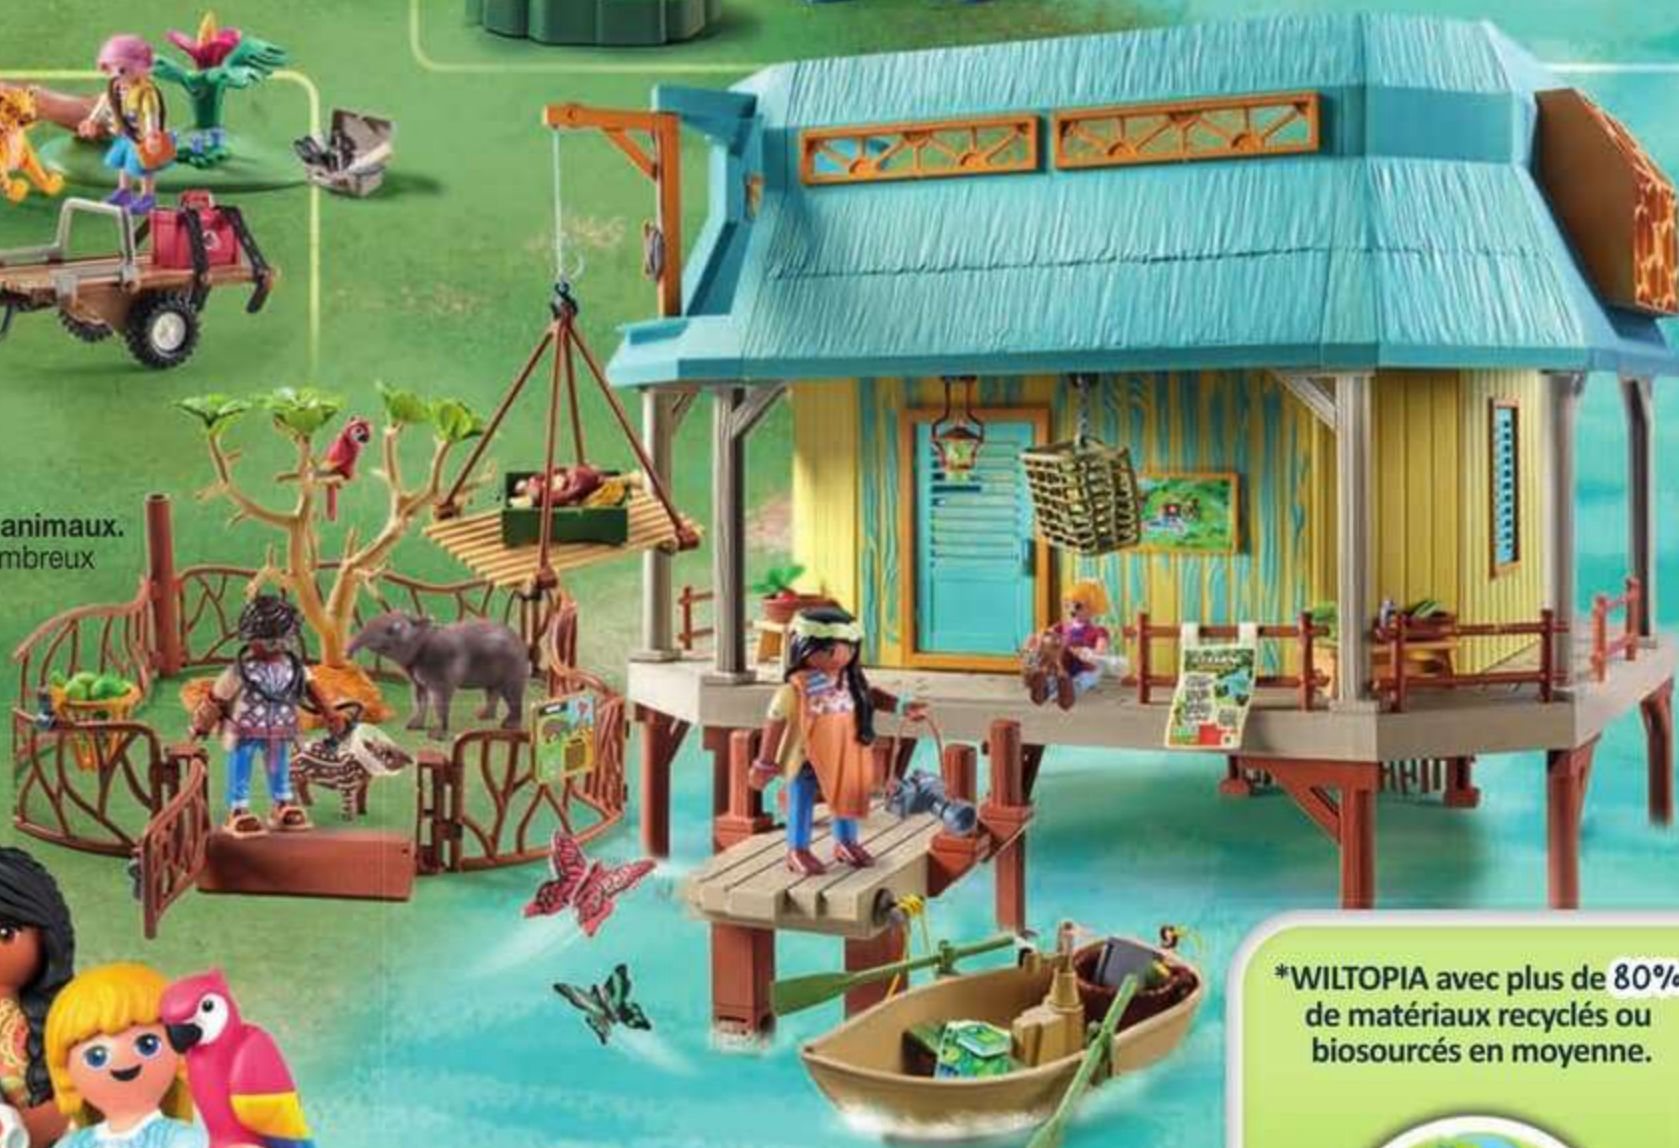

DÉCOUVRIR

CONTENUS PÉDAGOGIQUES

BIENVENUE DANS LA FORÊT AMAZONIENNE !

4-10 ans

71008 Wiltopia - Tour de recherche avec boussole.
La plateforme pivote, la boussole est amovible et fonctionne réellement. Avec plus de 10 animaux.

71010 Wiltopia - Pirogue et lamantins.
Les lamantins et le nénuphar flottent.

71012 Wiltopia - Fourmiliers.
Fourmilier avec langue mobile.

71009 Wiltopia - Forêt tropicale avec veilleuse. Avec bruits de la forêt tropicale et veilleuse qui s'illumine. Nécessite 4 piles AA 1,5 V non fournies.

71011 Wiltopia - Quad de secours pour animaux.
Avec treuil, attelage de remorque et de nombreux accessoires vétérinaires.

71007 Wiltopia - Centre de soins pour animaux.
Avec un enclos pour les animaux, une table d'auscultation, un appareil de radiographie, une lampe chauffante (nécessite 2 piles AAA 1,5V non fournies).

*WILTOPIA avec plus de 80% de matériaux recyclés ou biosourcés en moyenne.

4-10
ans

WILTOPIA

71142 Wiltopia - Aire de jeu tropicale de la jungle.
Circuit pour les perles. Avec une cachette dans la grotte.