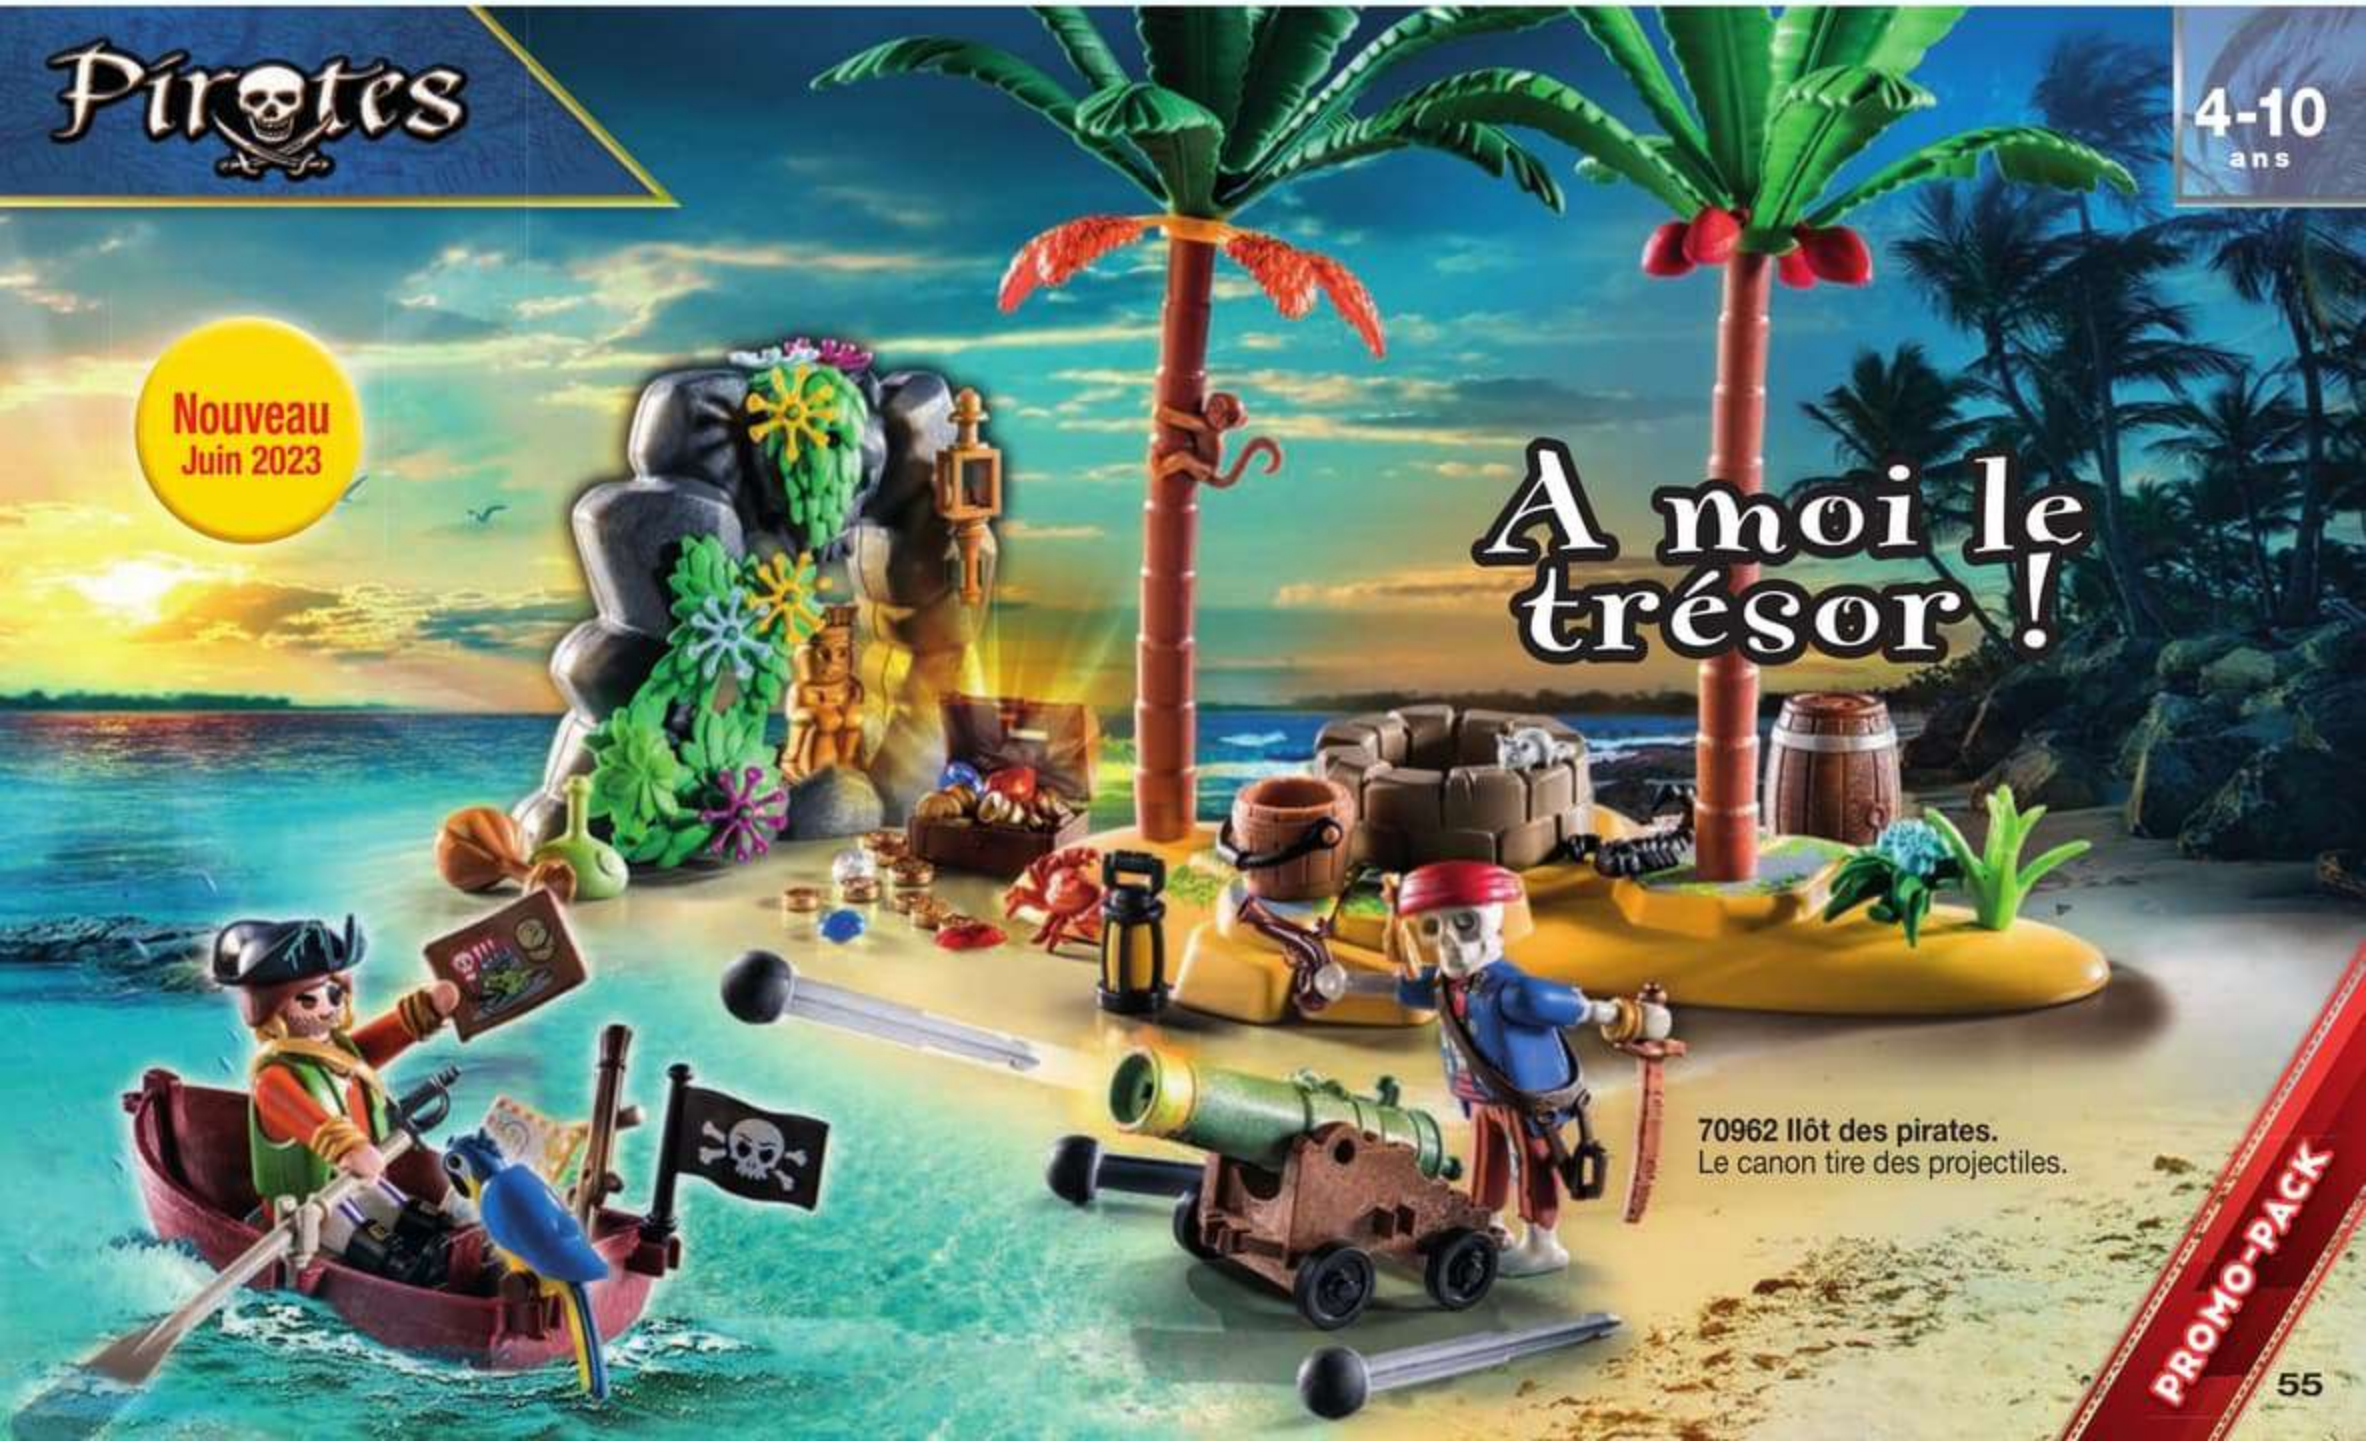

PLAYMOBIL DUO

Nouveau
Mars 2023

71208 PLAYMOBIL Duo
Couple princier des neiges

Nouveau
Mars 2023

71207 PLAYMOBIL Duo
Pompiers

Nouveau
Mars 2023

71206 PLAYMOBIL Duo
Aventurier et tyrannosaure

Nouveau
Mars 2023

71209 PLAYMOBIL Duo
Joueurs de roller hockey

Pirates

4-10
ans

Nouveau
Juin 2023

A moi le trésor!

70962 Îlot des pirates.
Le canon tire des projectiles.

PROMO-PACK

71081 Dragons :
Les Neuf Royaumes
Tonnerre & Tom.
 Le dragon tire des
 projectiles.
 Avec effets lumineux
 (nécessite 1 pile AAA
 1,5V non fournie).