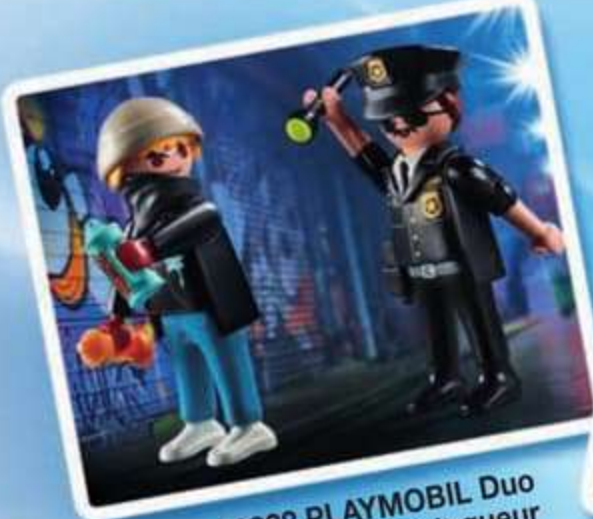

LE COMBAT CONTINUE DANS LA MINE !

5-10
ans

70929 Véhicule de tir pour Dino Mine.
S'adapte aux rails de la Dino Mine.

70930 Mine Cruiser.
S'adapte aux rails de la Dino Mine.

70925 Dino Mine. Avec des pièges, des aiguillages et un ascenseur pour les véhicules. Les dinosaures peuvent être libérés.

70928 Robo-Dino de combat.
Avec des canons cachés sous les côtés.

4-10
ans

70822 PLAYMOBIL Duo
Policier et tagueur

70821 PLAYMOBIL Duo
Couple oriental

70823 PLAYMOBIL Duo
Secouriste et policière

70824 PLAYMOBIL Duo
Air Stuntshow