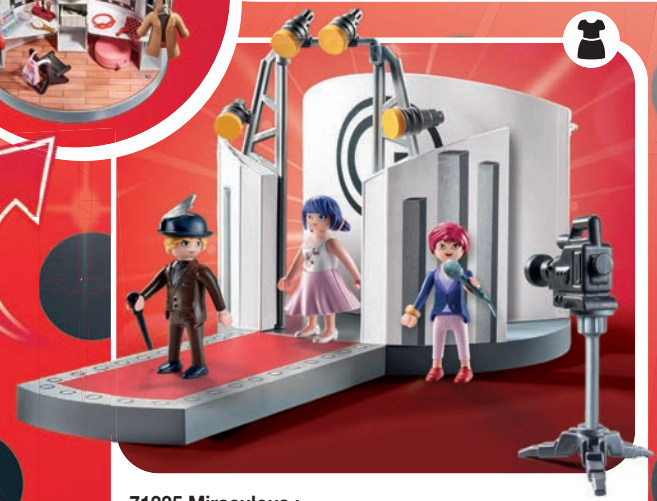

71335 Miraculous :
Défilé de mode à Paris