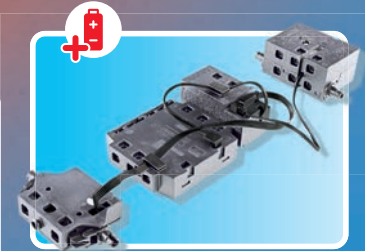

71397 Module de radiocommande RC Compatible avec de nombreux véhicules PLAYMOBIL. Nécessite 4 piles de 1,5 V AAA et 1 x 9 V non fournies.

Les véhicules

PROMO PACK PROMO PACK

SPACE

71369 Spationaute et satellite